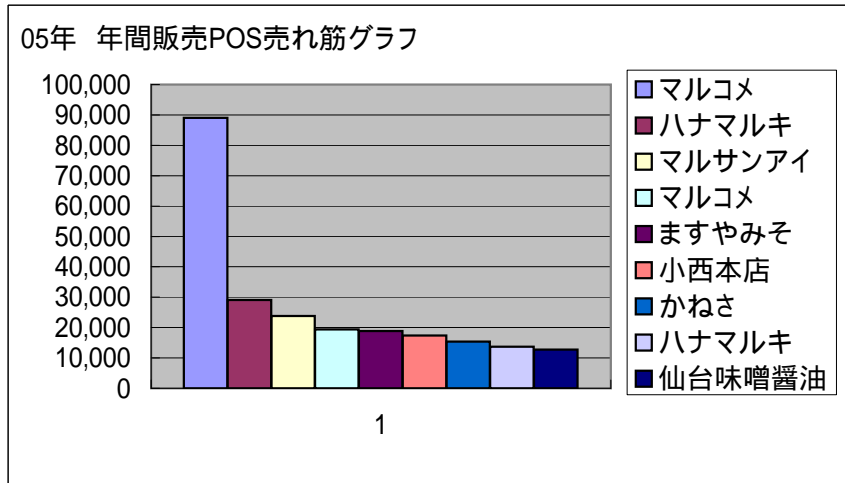

<対象店舗>ラルズ(北海道)、みやぎ生協(宮城)、カスミ(茨城)、東急ストア(東京)、全日食チェーン(東京)  
 サミット(東京)、ニシザワ(長野)、名鉄パレ(愛知)、フレックス(三重)、ケイマートチェーン協同(大阪)  
 関西スーパーマーケット(兵庫)、天満屋ストア(岡山)、イズミ(広島)、寿屋(熊本)、ニコニコ堂(熊本)など376店舗  
 「流通システム開発センター」

販売金額上位十社の棒グラフ