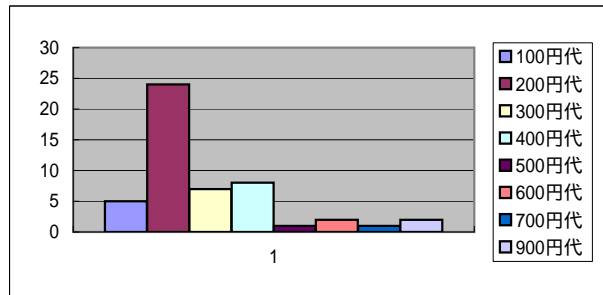

<対象店舗>ラルズ(北海道)、みやぎ生協(宮城)、カスミ(茨城)、東急ストア(東京)、全日食チェーン(東京)  
 サミット(東京)、ニシザワ(長野)、名鉄パレ(愛知)、フレックス(三重)、ケイマートチェーン協同(大阪)  
 関西スーパーマーケット(兵庫)、天満屋ストア(岡山)、イズミ(広島)、寿屋(熊本)、ニコニコ堂(熊本)など376店舗  
 「流通システム開発センター」

販売金額上位十社の棒グラフ

上位十位までの販売金額をグラフにしました。  
 マルコメみその料亭の味がダントツです。  
 二位のハナマルキだしiri風味一番を大きく離しております。

販売代金のゾーン

100円代	5
200円代	24
300円代	7
400円代	8
500円代	1
600円代	2
700円代	1
900円代	2

スーパーでは200円代のみそが一番売れてるみたいです。  
 次のページに売価順に並び替えてあります。